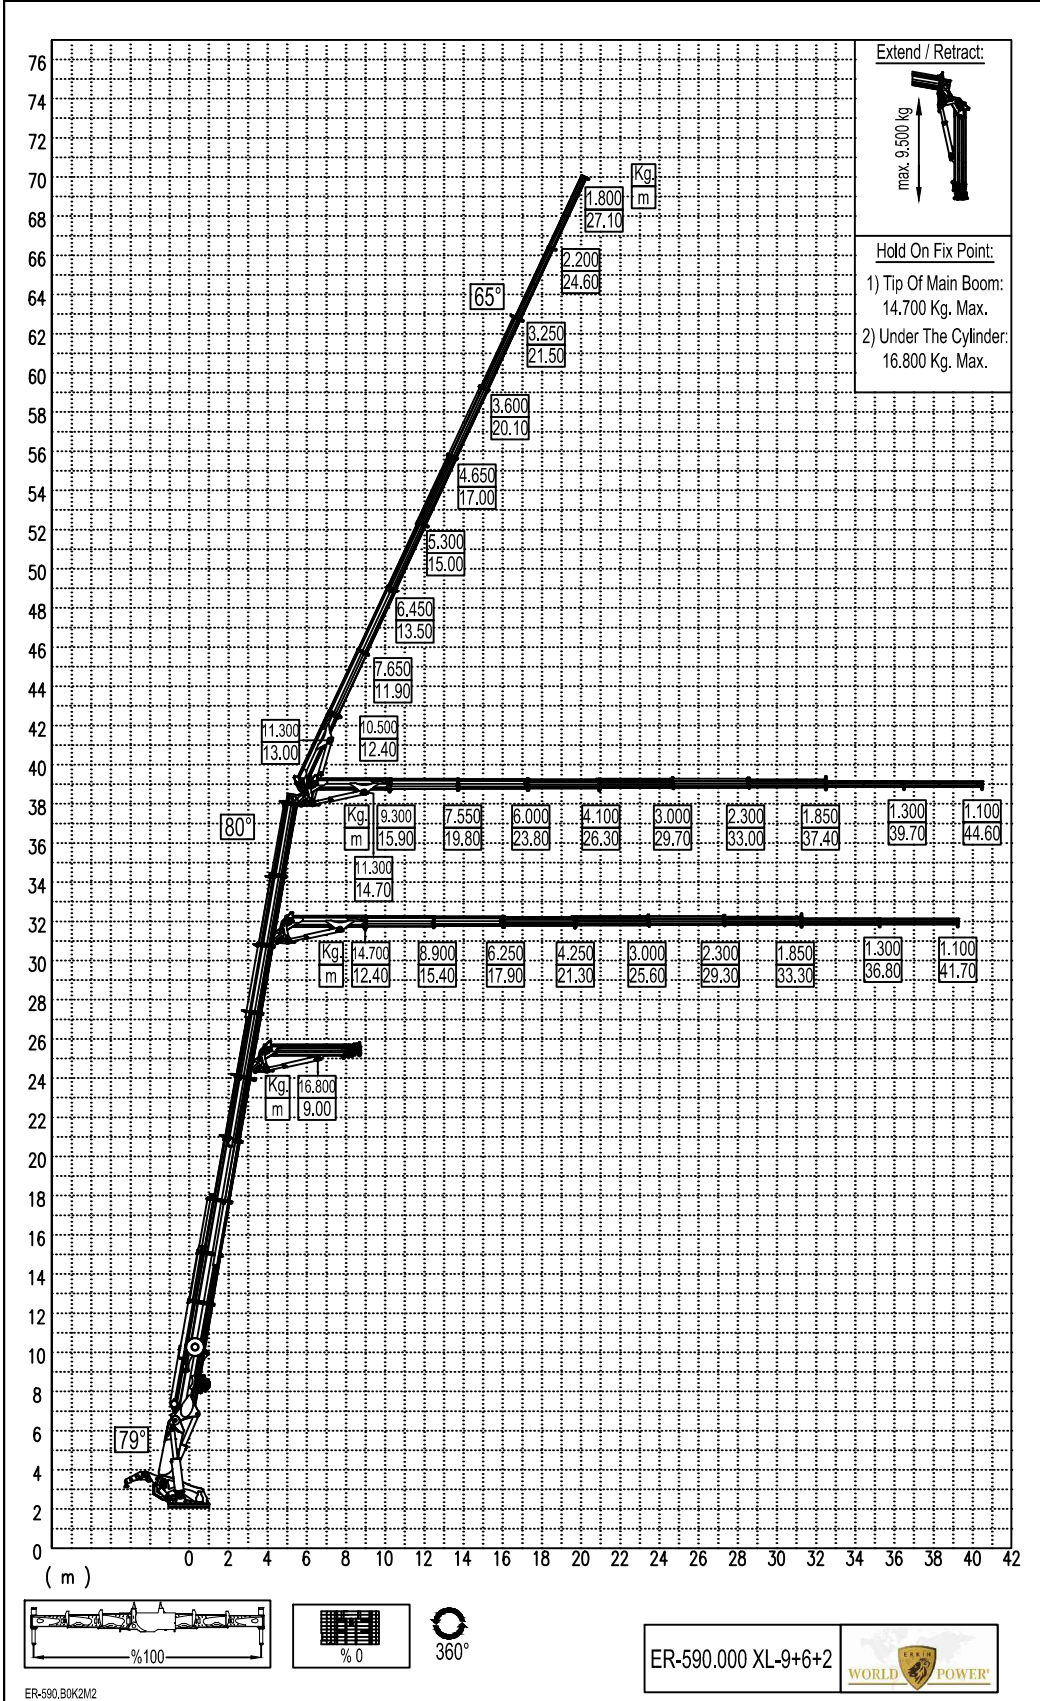

Yük Diyagramı

Load Diagram

ER-590.000 XL-9+6+2