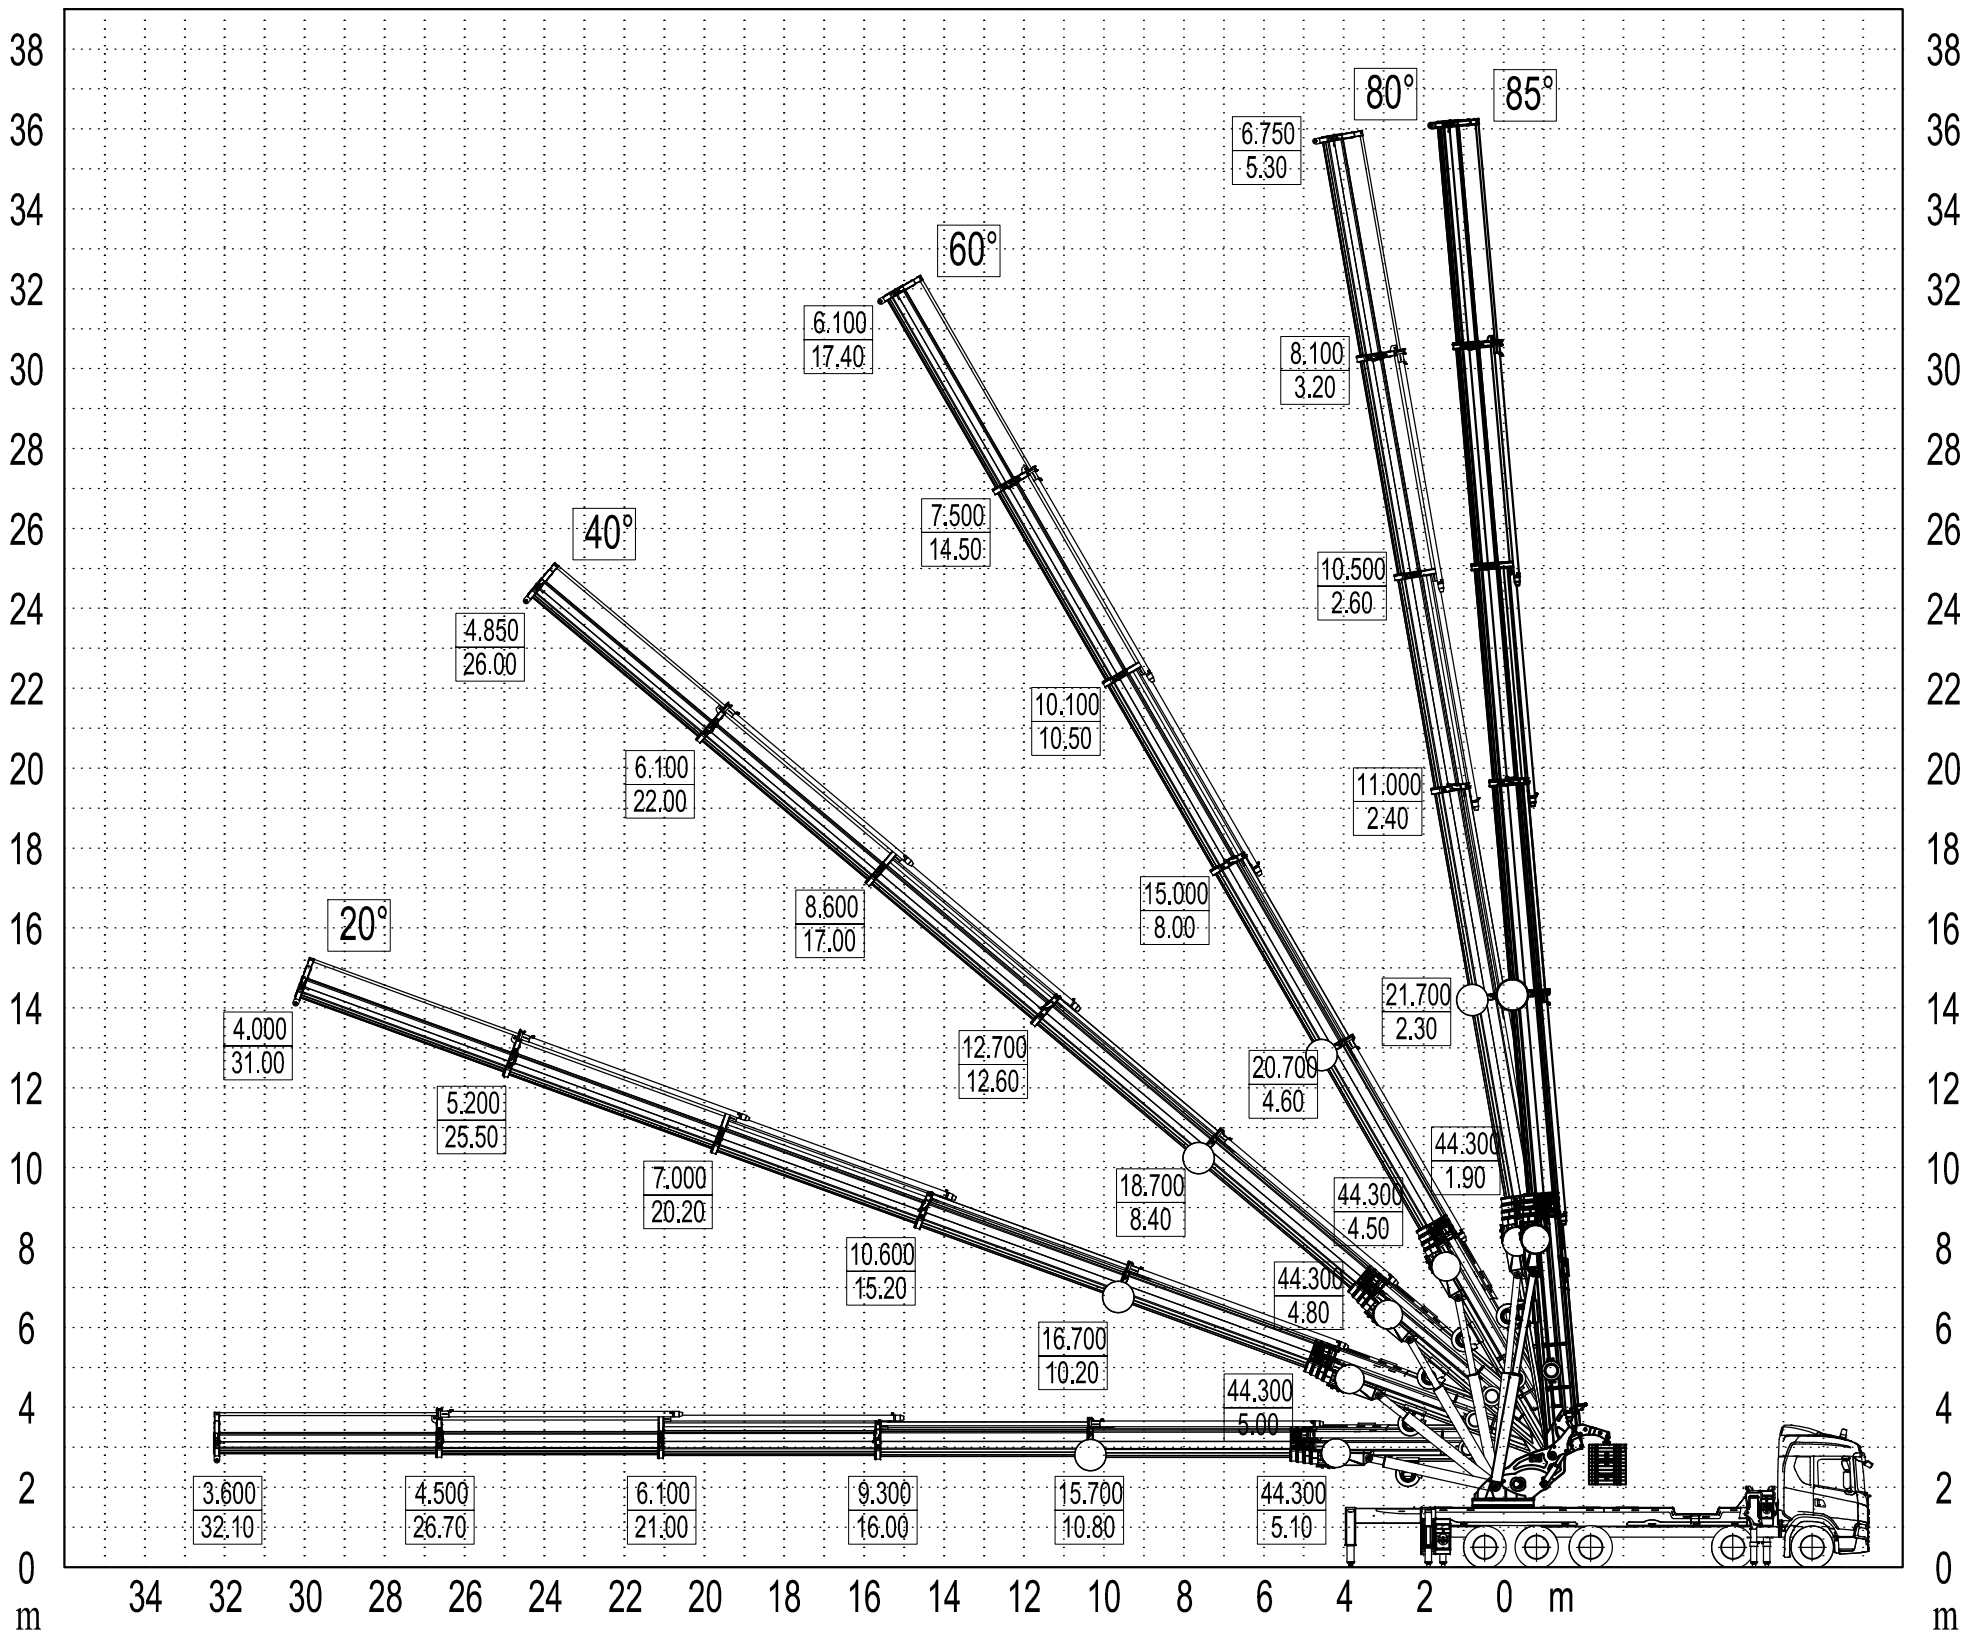

34 32 30 28 26 24 22 20 18 16 14 12 10 8 6 4 2 0 m

ER-336.000 T.L-8