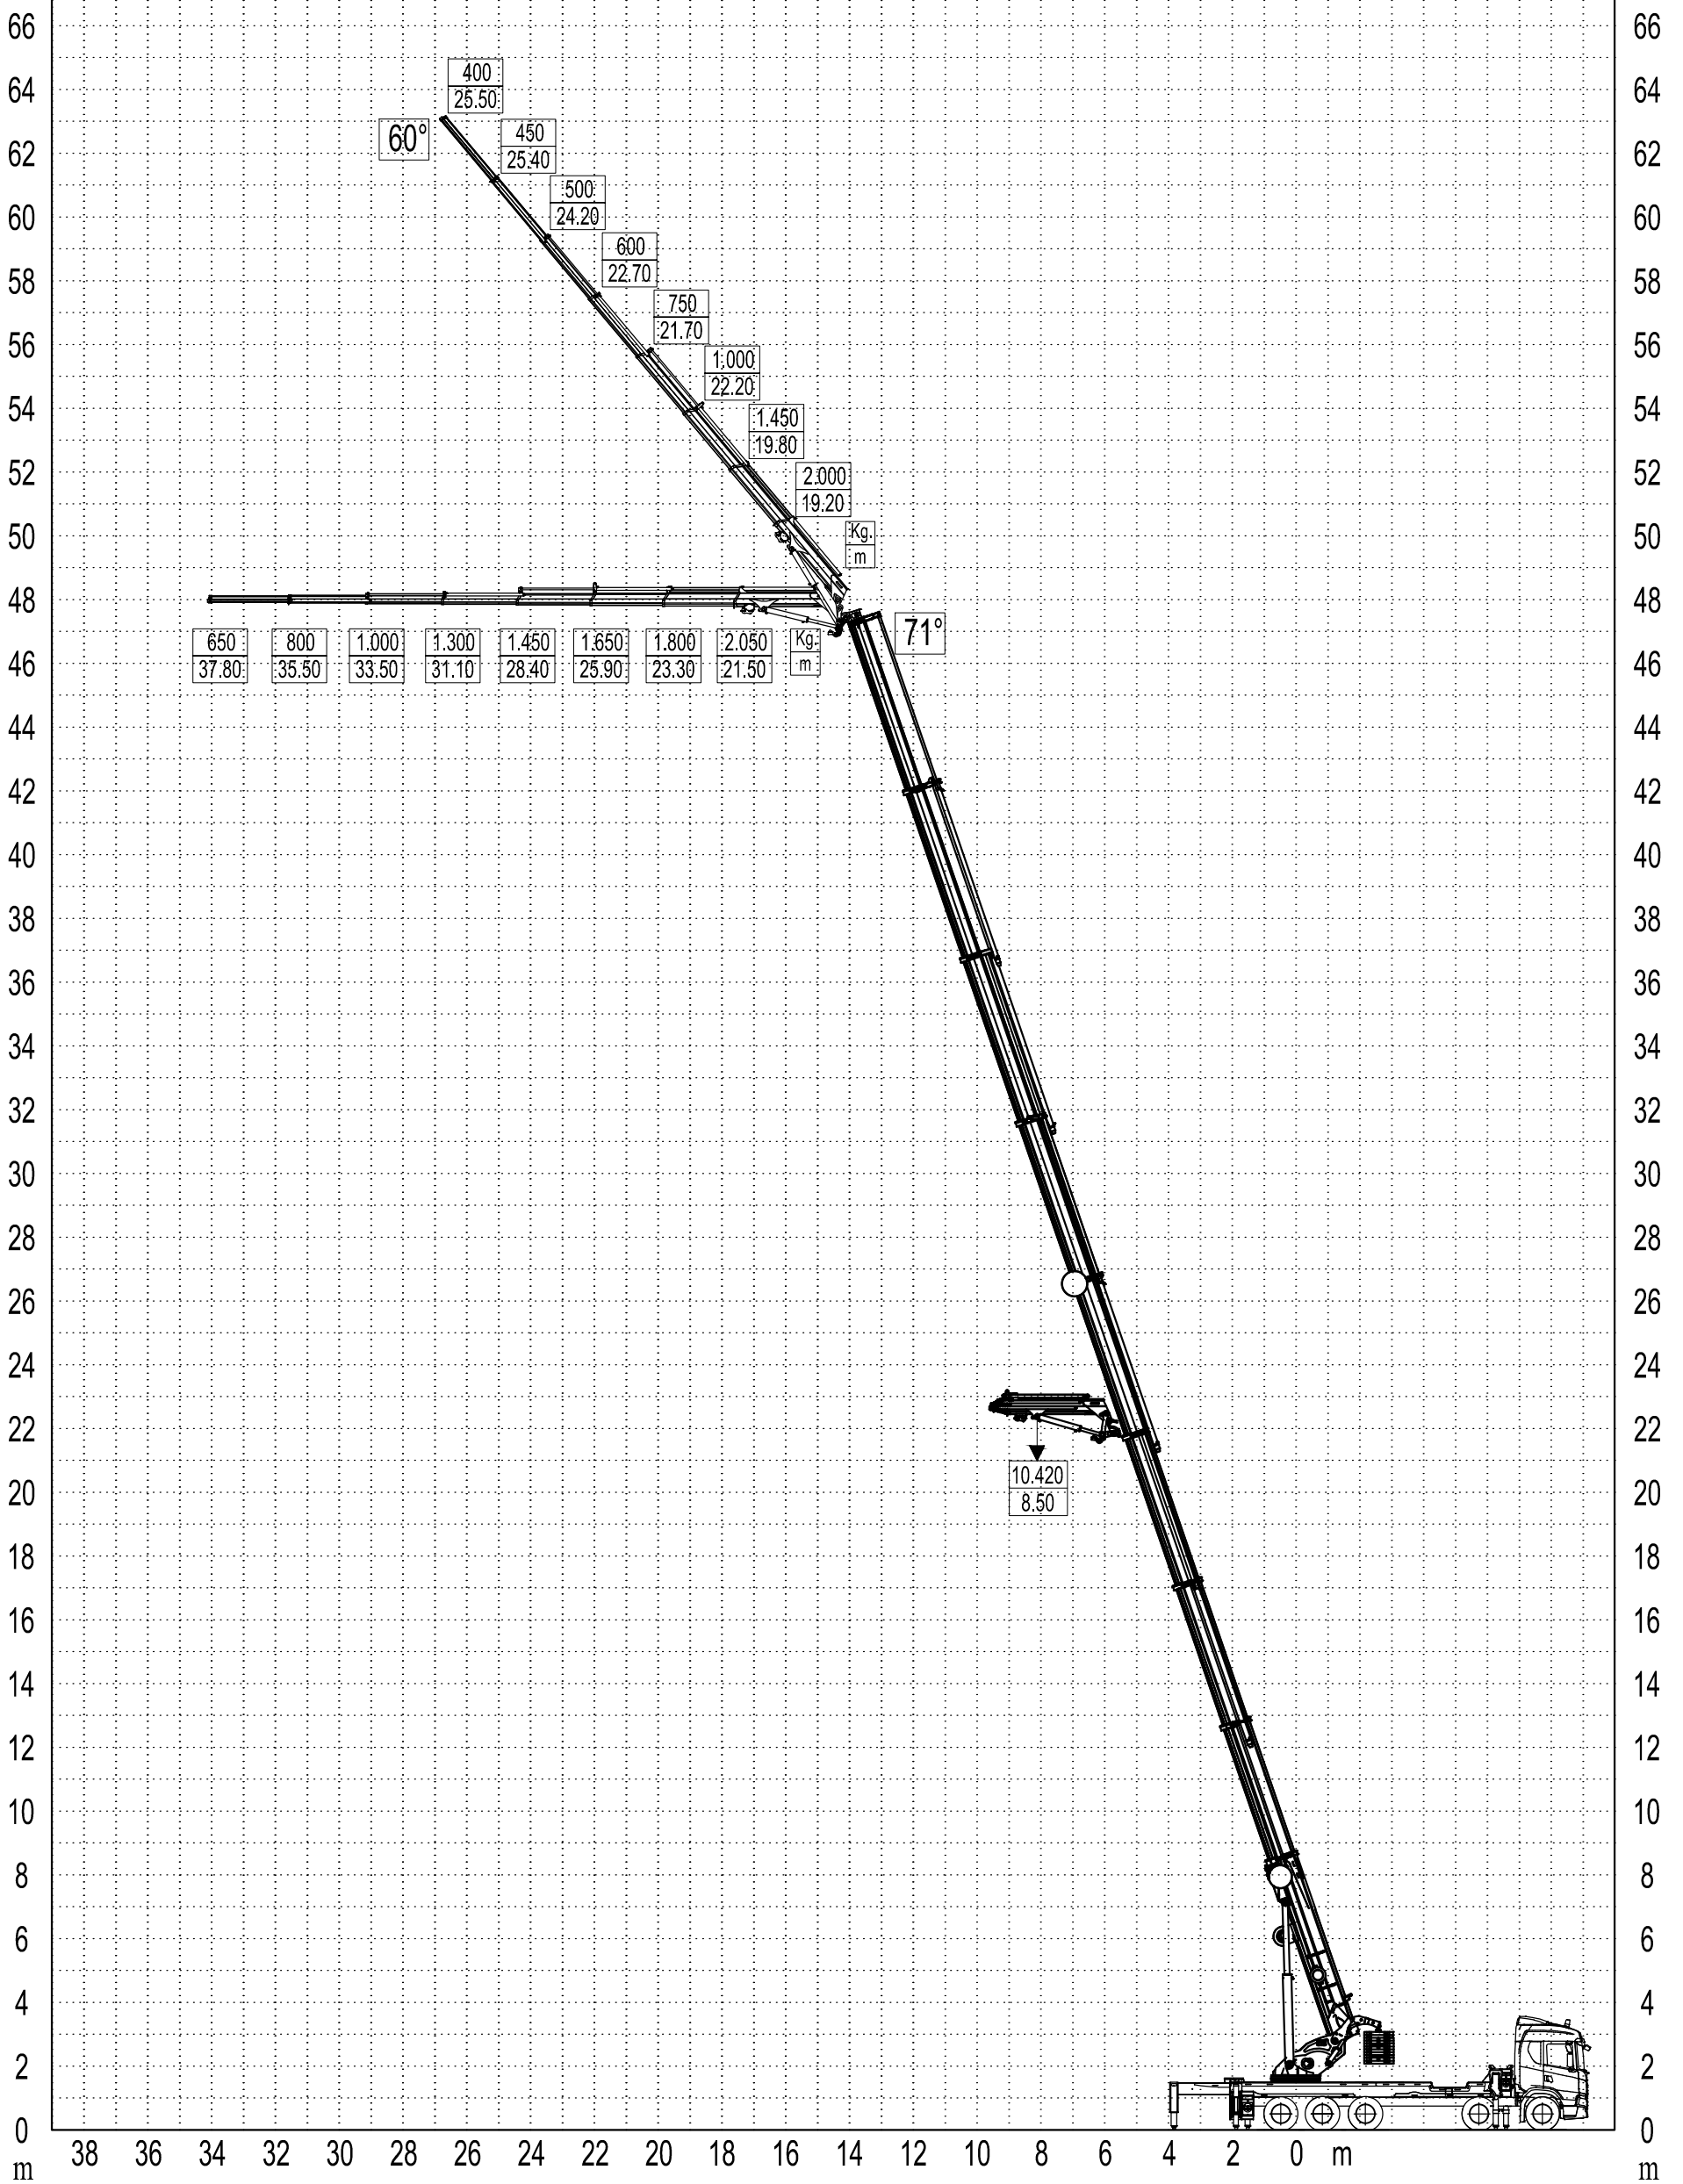

38 36 34 32 30 28 26 24 22 20 18 16 14 12 10 8 6 4 2 0 m

ER-336.000 T.L-8+7

WORLD POWER