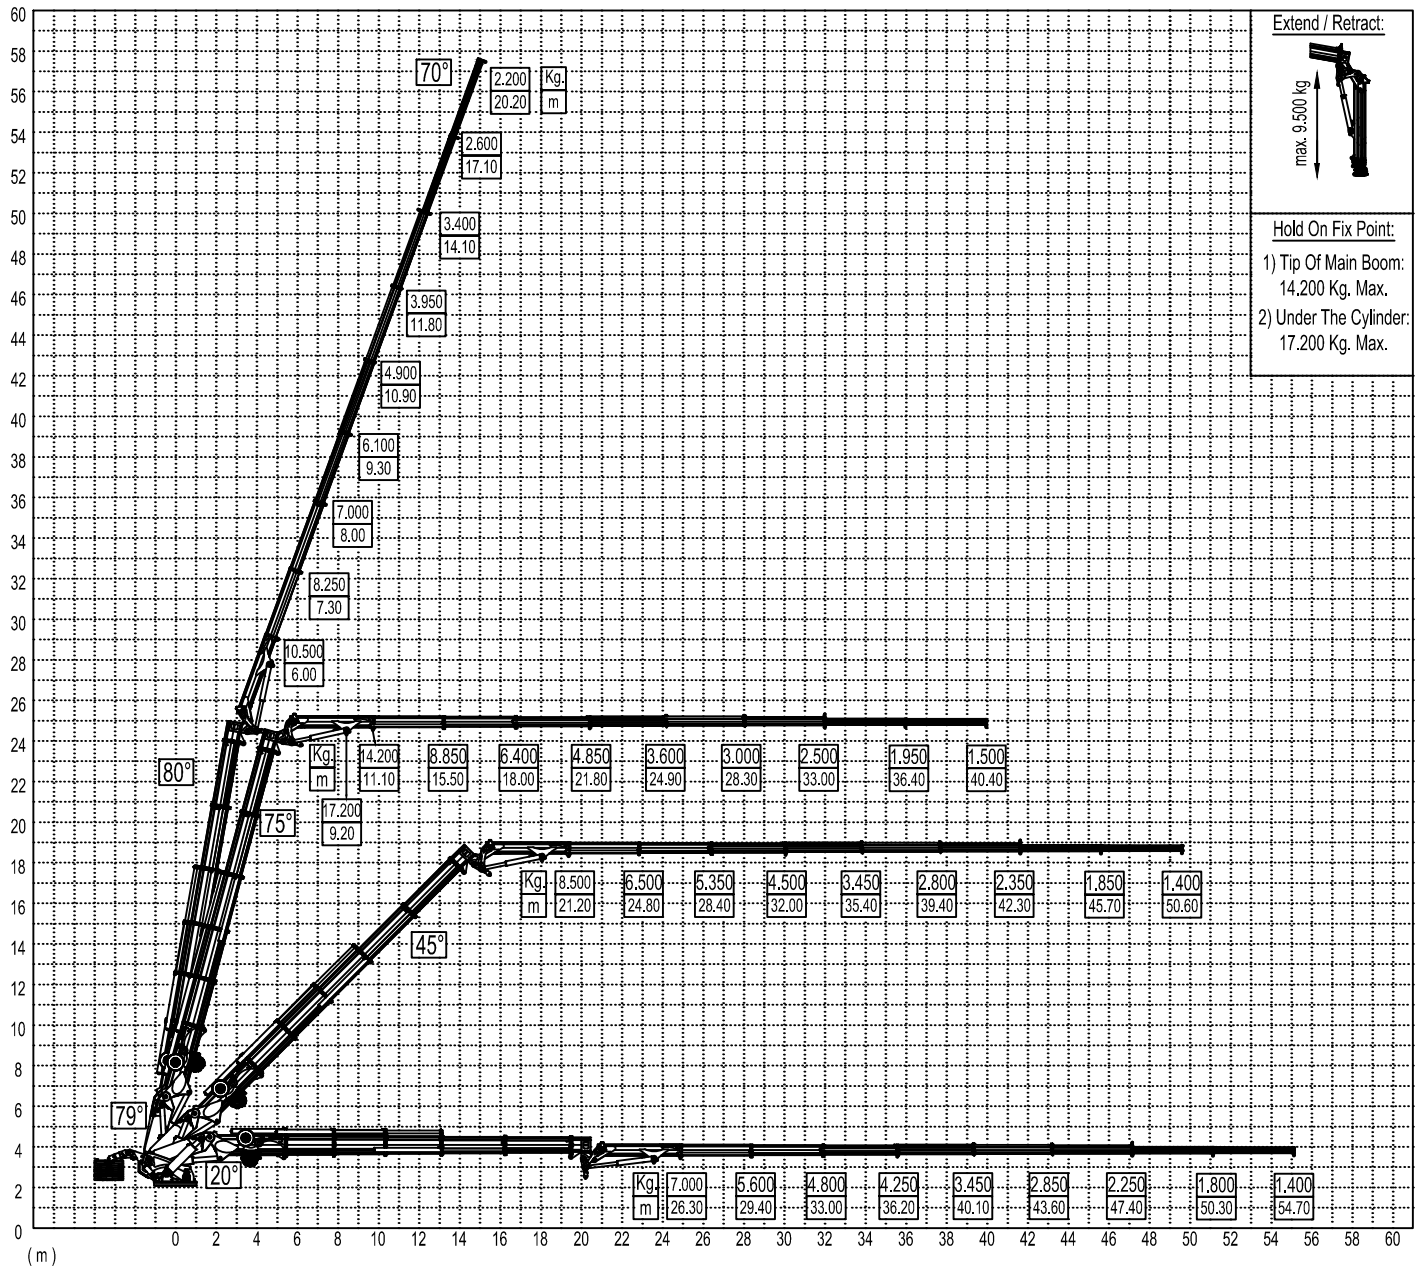

Yük Diyagramı

Load Diagram

ER-590.000 XL-5+6+2